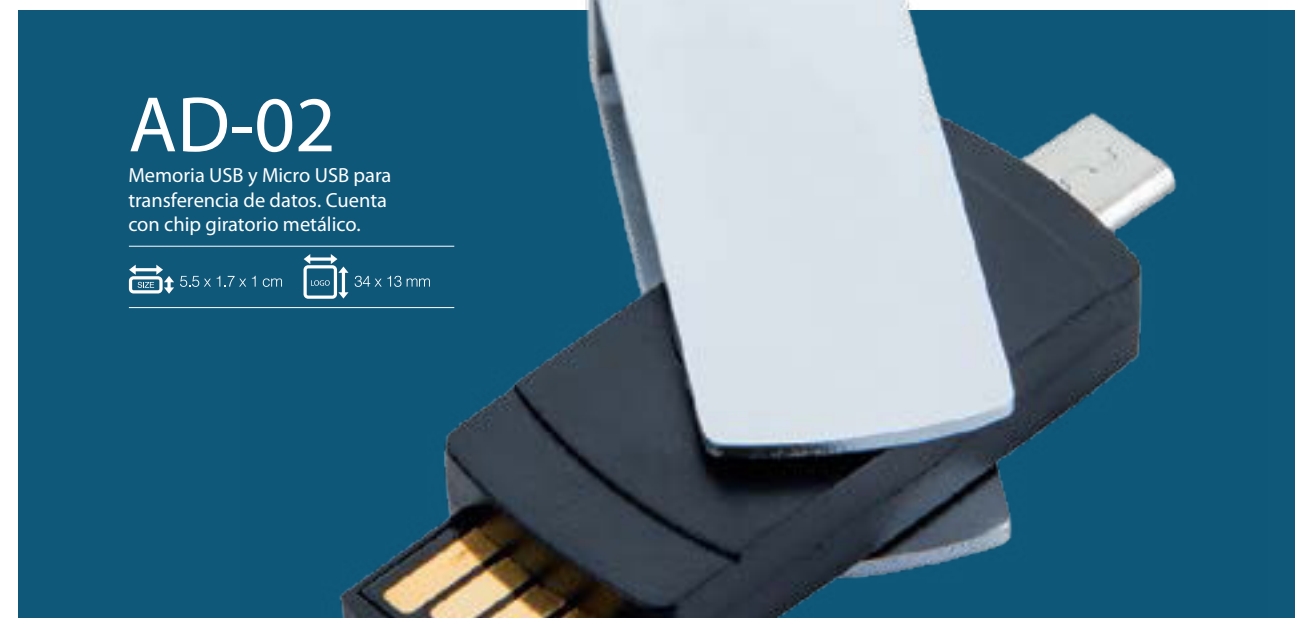

AD-02

Memoria USB y Micro USB para transferencia de datos. Cuenta con chip giratorio metálico.

SIZE 5.5 x 1.7 x 1 cm LOGO 34 x 13 mm